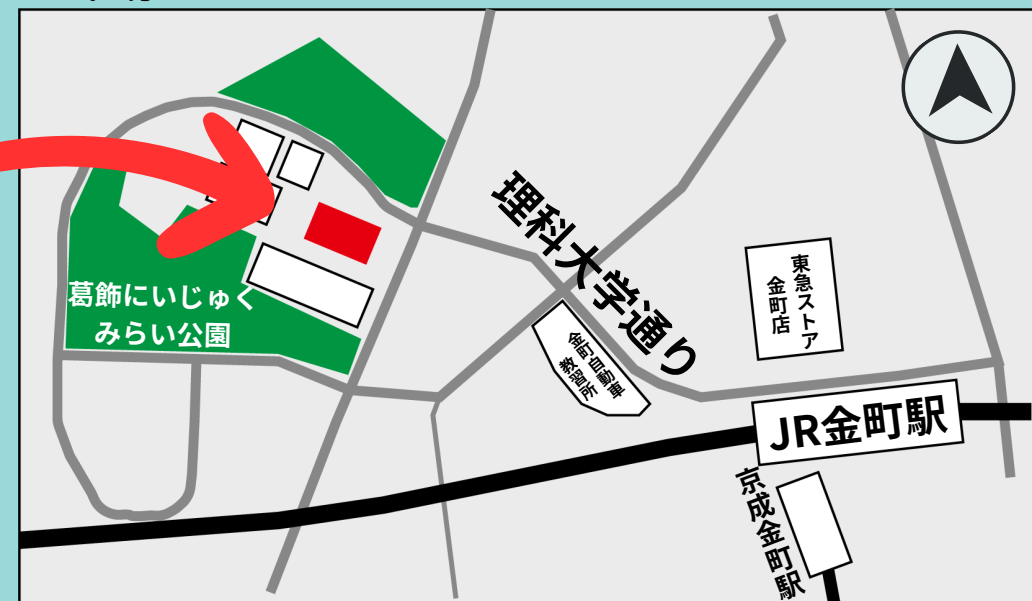

一般社団法人金町みらい協議会主催

金町防災シンポジウム

金町×防災

～日々の地域活動から生まれる災害時の助け合い～

金町地区は豊富な水資源が特徴である一方で、集中豪雨の発生による河川の氾濫や浸水等、水害のリスクとの共生について考えなければいけません。さらには、首都圏での大規模地震災害や火災の発生など、複合災害への備えが今、必要となっています。

本シンポジウムでは、金町における災害時の「自助や共助」の取組について広く紹介します。参加者自らが取り組める「防災」について一緒に考えませんか？

日時：令和6年 6月22日(土)

15:00～17:00 ※30分前より開場

会場：東京理科大学葛飾キャンパス 講義棟3階311教室

会場MAP

※会場には公共交通機関でお越しください

申し込み不要・参加無料

どなたでもご参加いただけます

※座席数に限りがあるため、立見にてご聴講いただく場合がございます。